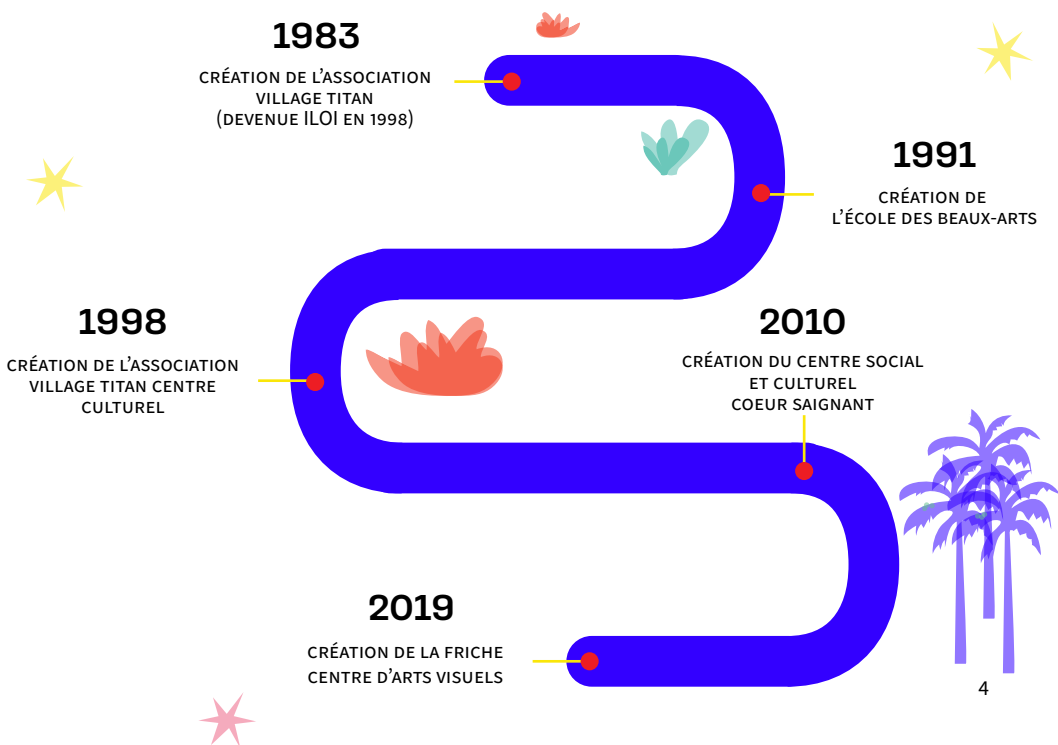

L'ASSOCIATION VILLAGE TITAN

L'association Village Titan est créée en octobre 1983 dans la volonté de palier un manque de structures d'enseignement artistique dans la région Ouest de La Réunion et en particulier dans la ville du Port.

Par ses trois établissements : le centre social et culturel Le cœur saignant, l'école d'enseignement artistique et La Friche centre d'arts visuels, l'association place la proximité avec les réunionnais au cœur de ses activités.

Acteur clé de la démocratisation culturelle au Port, l'association Village Titan porte des projets ambitieux d'éducation, de formation, d'expressions et de pratiques artistiques.

Chronologie de l'association